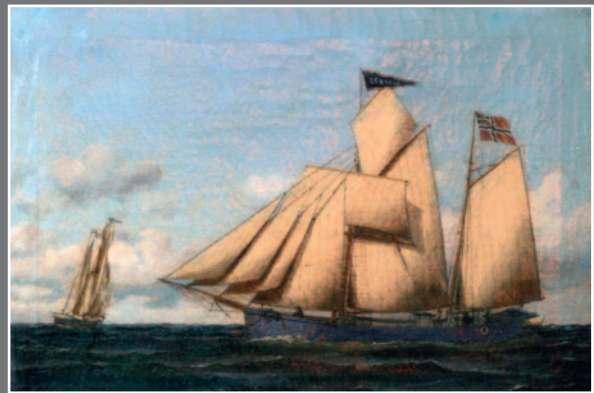

Barken «Ludvig Holberg af Bergen»

014/1 *Gouache sign. og dat n.t.h. 1868. 57x80.*

Fra Puddefjorden i Bergen mot Nordnes

014/3 *1887 Olje på lerret 42 x 64 sign.*

Galeasen «Debora»

014/2 *Olje på lerret 43 x 62 (overmalt nede)
1875 usign.*