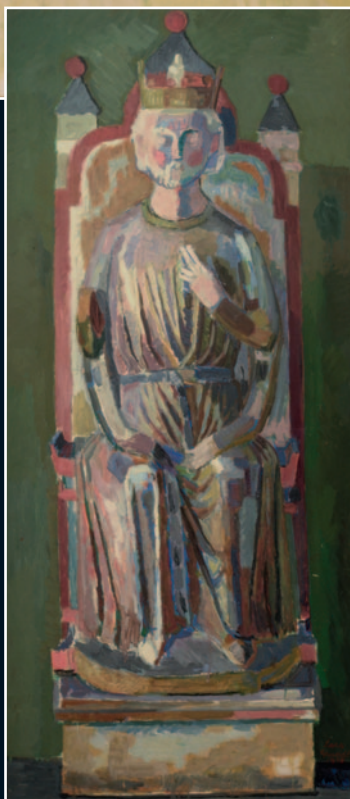

**Skogsbilde, Finland.**

**107/2** Olje på lerret 60x64 sign. n.t.h. Lars Grundt.

**«Sankt Olav»**

**107/1** Olje på lerret 138 x 62 sign bak. Lars Grundt.

Fra Røldal Kirke. Stipendieutstillingen 1957 Hist. Museum.