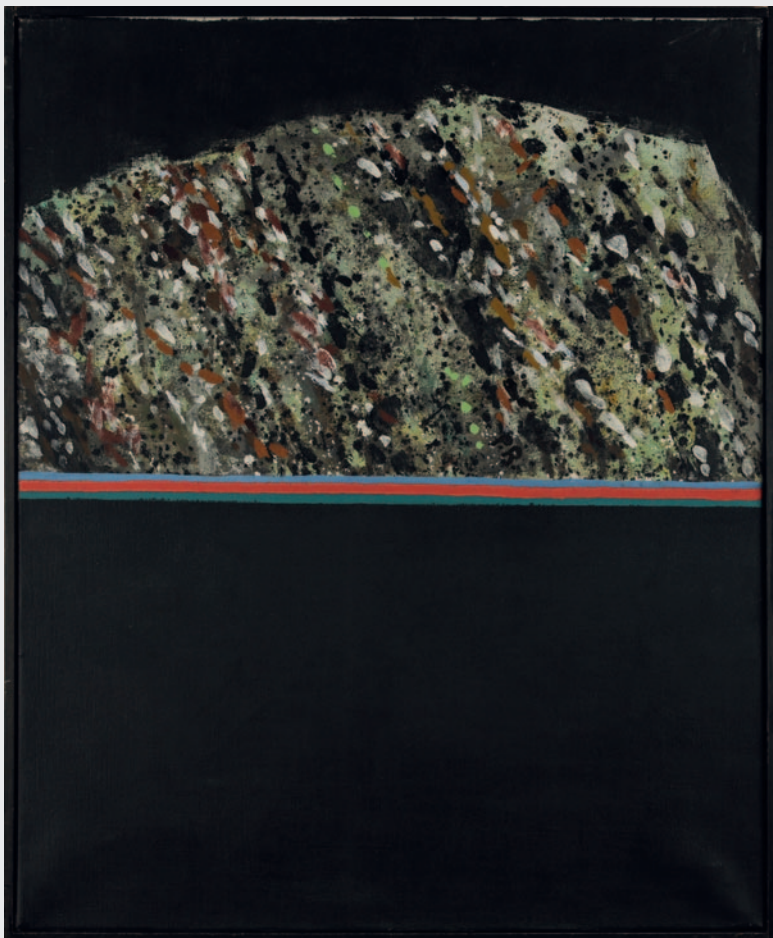

«I godt selskap»

104/3 *rødt 2000* Olje på lerret.
50x35 sign. og datert bak.

«Svart hav»

104/2 *1976* Olje på lerret
80x65 sign. bak på rammen.