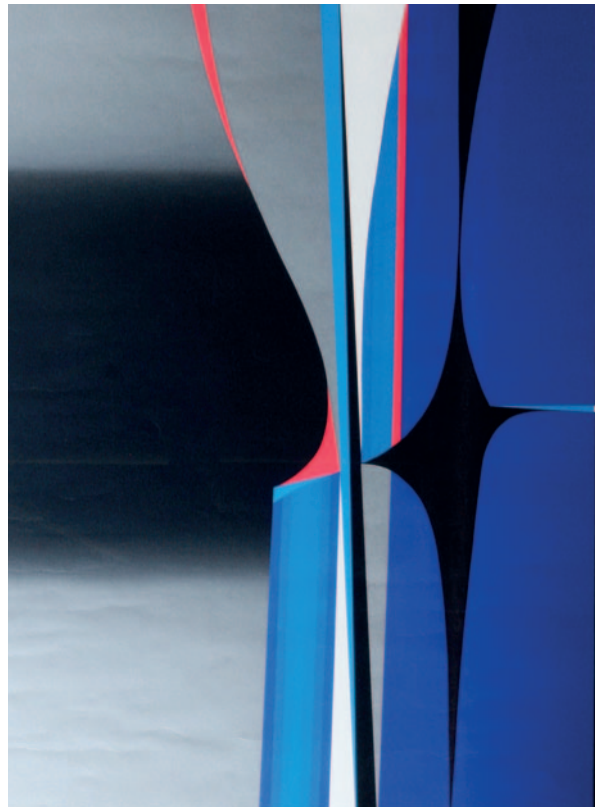

Abstrakt 1954

102/1 1954 Olje på lerret 66x80 sign n.t.v.

Komposisjon

102/2 Serigrافي 73x53 sign. n.t.h.1970
74/100.

Komposisjon

102/3 Serigrافي 65x50 sign. n.t.h.1974
116/265.