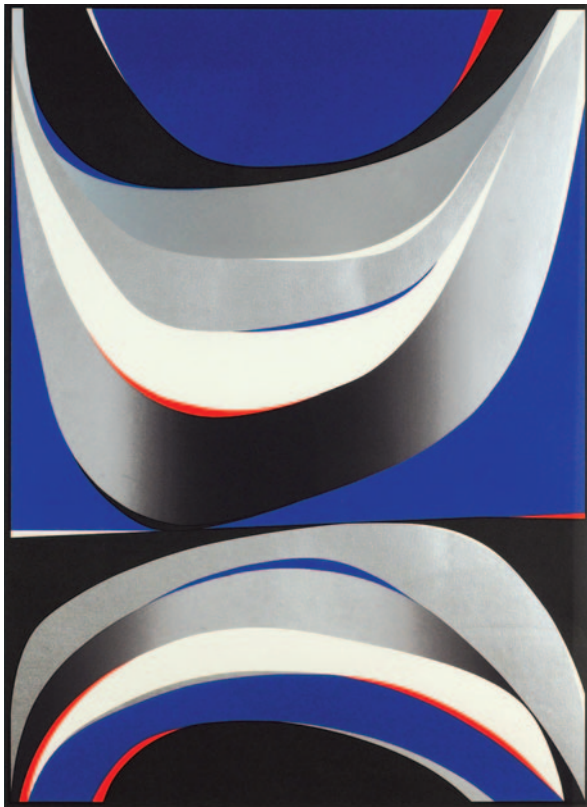

Abstrakt 1954

102/1 1954 Olje på lerret 66x80 sign n.t.v.

Komposisjon

102/2 Serigrافي 73x53 sign. n.t.h.1970
74/100.

Komposisjon

102/3 Serigrافي 65x50 sign. n.t.h.1974
116/265.