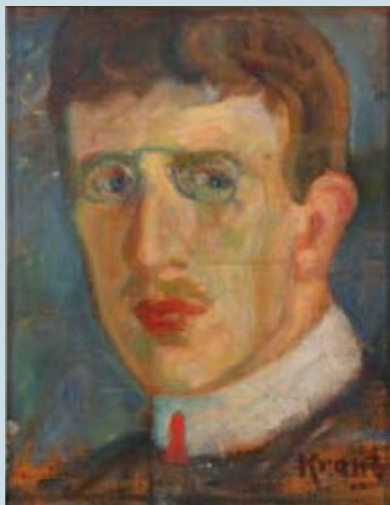

**«Fra Nesttun»**

065/5 Olje på lerret 67 x 82 sign. n.t.h. ca. 1935?

**Selvportrett**

065/8 Olje på lerret 30 x 24  
sign.n.t.h.

**Vågen i Bergen**

065/9 Olje på lerret 30 x 24